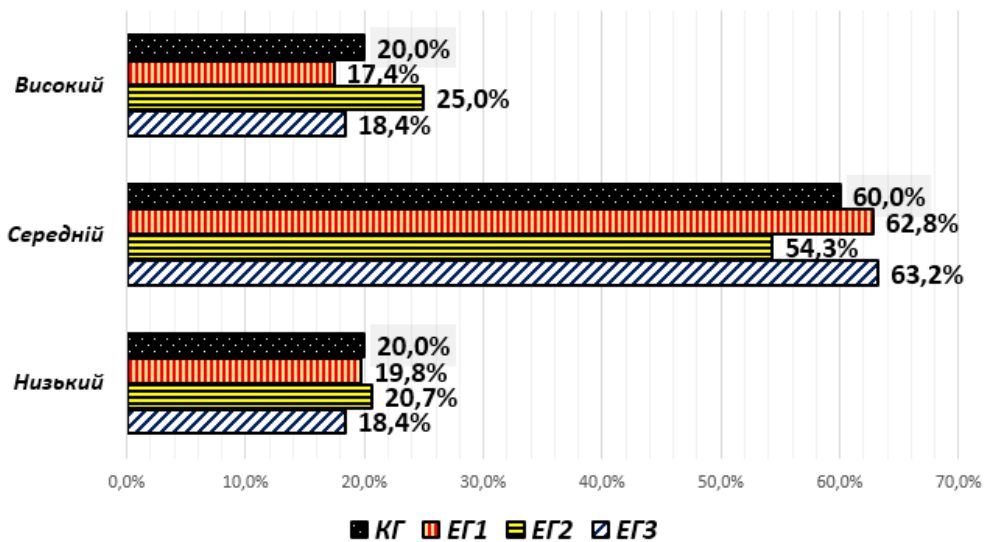

Розподіл рівнів для груп КГ, EG1, EG2, EG3 в кінці експерименту