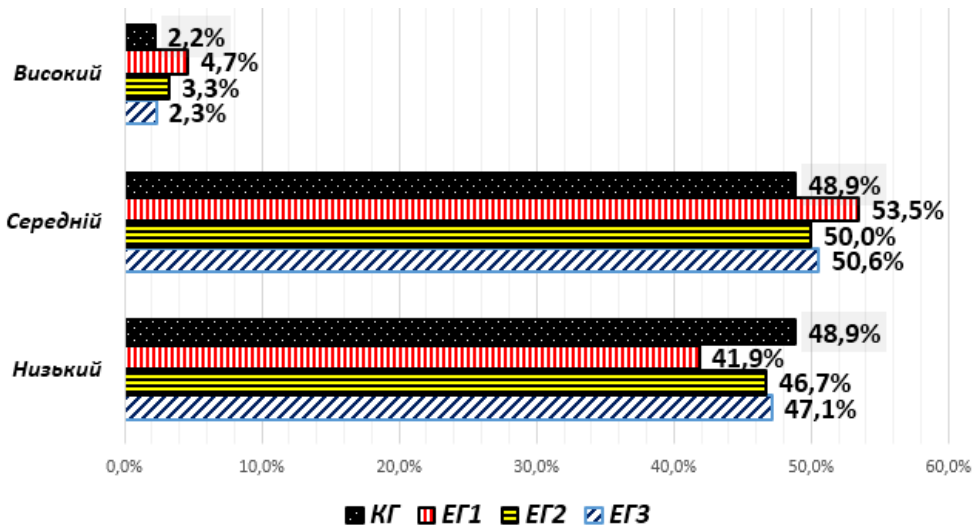

Розподіл рівнів для груп КГ, EG1, EG2, EG3 на початку експерименту