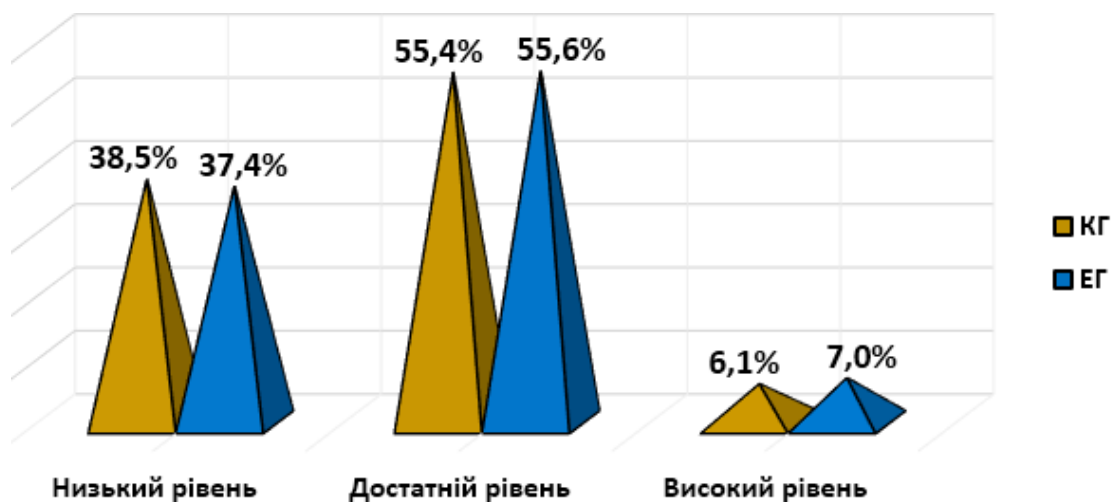

Розподіл рівнів за показником на початку експерименту

	Низький рівень		Достатній рівень		Високий рівень	
	К-ть	%	К-ть	%	К-ть	%
КГ	57	38,5%	82	55,4%	9	6,1%
ЕГ	53	37,4%	79	55,6%	10	7,0%